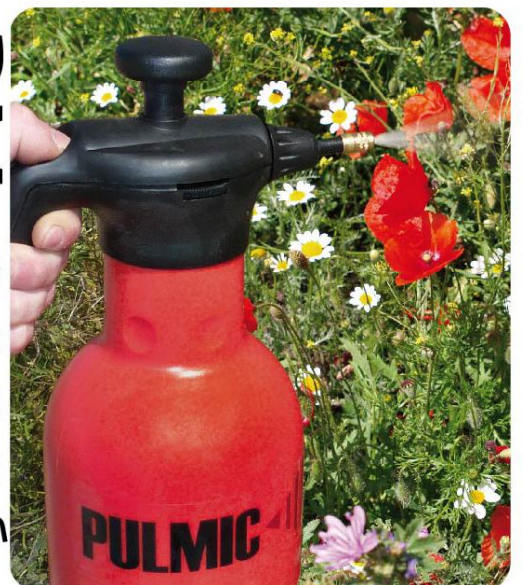

Pulverizador de presión previa con amplia boca de llenado.
Válvula en vitón de serie.
Boquilla cónica regulable en latón.
Válvula de seguridad.
Capacidad de carga: 1,5 litros
Capacidad útil: 1 litro

Previous Pressure Sprayer with wide filler entrance. All joints made of Viton.
Adjustable Metal Conic Nozzle. Safety valve. Total Capacity: 1,5 litres.
Useful capacity: 1 liter

Pulvérisateur à pression préalable dont tous les joints sont en viton. (même pour les modèles de série). Valve de sécurité.
Son ouverture de remplissage est très large, capacité de 1,5l et un volume utile de 1l. Sa buse de pulvérisation est un cône rotatif en laiton.

PM-2000

Vitón